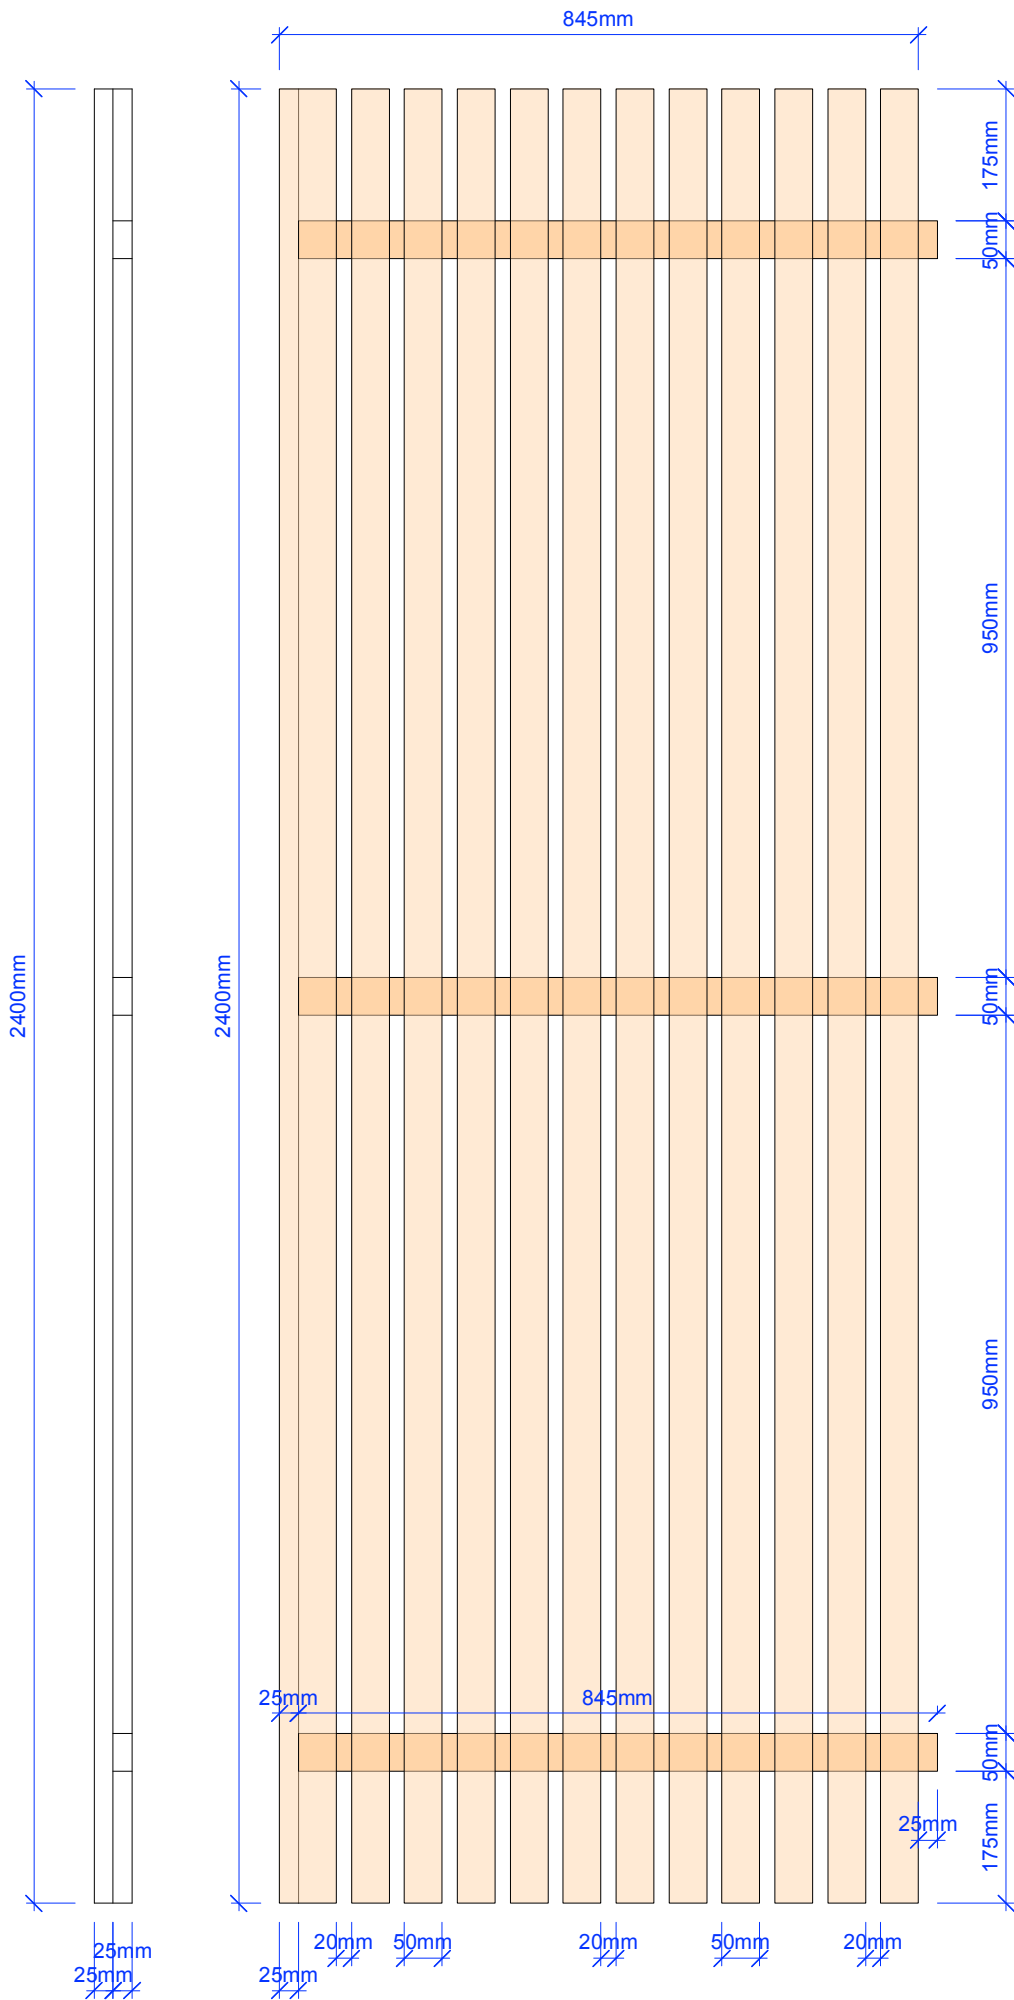

Tür 4Stk 1L/1R/2L/2R 18Stk 2400mm x 50er

Zaun1 13Stk 2400mm 50er

Zaun 3 6Stk 2400mm x 50er

Zaun 4 6Stk 2400mm x 50er